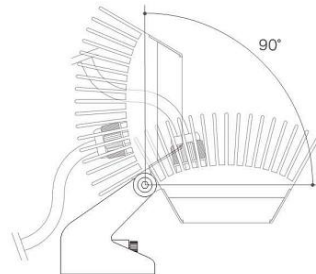

X-BEACON可動域