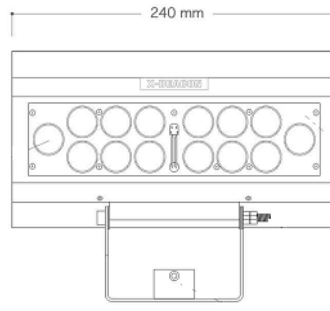

X-BEACON
重量: 1490g

型番	LED数	入力電圧	消費電力	全光束	色温度	使用環境	照射角	演色	保護等級	重量
EF-F-CC10-4-W1	8個	AC100~ 240V	30.0W	2,100lm	5,000~ 7,000K	-20~ 50℃	10°	Ra76	IP65	1,300g
EF-F-CC45-4-W1							40°			
EF-F-CCC0-4-W1							110°			

型番	LED数	入力電圧	消費電力	全光束	色温度	使用環境	照射角	演色	保護等級	重量
EF-F-CW10-4-W1	8個	AC100~ 240V	30.0W	1,600lm	2,700~ 3,200K	-20~ 50℃	10°	Ra82	IP65	1,300g
EF-F-CW45-4-W1							40°			
EF-F-CWC0-4-W1							110°			

アーム用固定口 (φ22mm) があるため、容易にサイン用投光器として、お使いいただけます。

株式会社 アトモ

東京都港区北青山2-7-22

外苑鈴木ビル4階

TEL:03-5786-135 FAX:03-5786-0136

<http://www.atomo2005.co.jp>

X-BEACON v1.5
重量: 2165g

型番	LED数	入力電圧	消費電力	全光束	色温度	使用環境	照射角	演色	保護等級	重量
EF-F-CC45-4-W1-v1.5	14個	AC100~ 240V	51.8W	4,000lm	5,000~ 7,000K	-20~ 50℃	45°	Ra76	IP65	2,165g
EF-F-CCC0-4-W1-v1.5							110°			