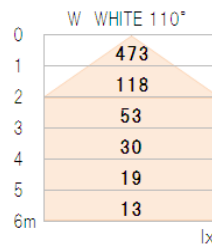

X-BEACON
重量: 1490g

型番	LED数	入力電圧	消費電力	全光束	色温度	使用環境	照射角	演色	保護等級	重量
EF-F-CC10-4-W1	8個	AC100~ 240V	30.0W	2,100lm	5,000~ 7,000K	-20~ 50℃	10°	Ra76	IP65	1,300g
EF-F-CC45-4-W1							40°			
EF-F-CCC0-4-W1							110°			

型番	LED数	入力電圧	消費電力	全光束	色温度	使用環境	照射角	演色	保護等級	重量
EF-F-CW10-4-W1	8個	AC100~ 240V	30.0W	1,600lm	2,700~ 3,200K	-20~ 50℃	10°	Ra82	IP65	1,300g
EF-F-CW45-4-W1							40°			
EF-F-CWC0-4-W1							110°			

アーム用固定口 (φ22mm) があるため、容易にサイン用投光器として、お使いいただけます。