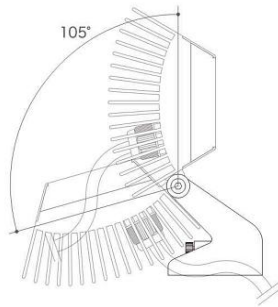

X-BEACON可動域