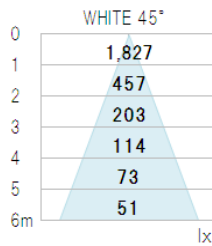

X-BEACON
重量: 1490g

型番	LED数	入力電圧	消費電力	全光束	色温度	使用環境	照射角	演色	保護等級	重量
EF-F-CC10-4-W1	8個	AC100~ 240V	30.0W	2,100lm	5,000~ 7,000K	-20~ 50℃	10°	Ra76	IP65	1,300g
EF-F-CC45-4-W1							40°			
EF-F-CCC0-4-W1							110°			

型番	LED数	入力電圧	消費電力	全光束	色温度	使用環境	照射角	演色	保護等級	重量
EF-F-CW10-4-W1	8個	AC100~ 240V	30.0W	1,600lm	2,700~ 3,200K	-20~ 50℃	10°	Ra82	IP65	1,300g
EF-F-CW45-4-W1							40°			
EF-F-CWC0-4-W1							110°			

アーム用固定口 (φ22mm) があるため、容易にサイン用投光器として、お使いいただけます。