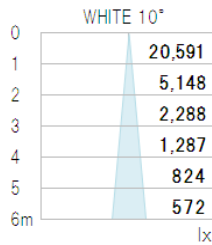

X-BEACON
重量: 1490g

型番	LED数	入力電圧	消費電力	全光束	色温度	使用環境	照射角	演色	保護等級	重量
EF-F-CC10-4-W1	8個	AC100~ 240V	30.0W	2,100lm	5,000~ 7,000K	-20~ 50℃	10°	Ra76	IP65	1,300g
EF-F-CC45-4-W1							40°			
EF-F-CCC0-4-W1							110°			

型番	LED数	入力電圧	消費電力	全光束	色温度	使用環境	照射角	演色	保護等級	重量
EF-F-CW10-4-W1	8個	AC100~ 240V	30.0W	1,600lm	2,700~ 3,200K	-20~ 50℃	10°	Ra82	IP65	1,300g
EF-F-CW45-4-W1							40°			
EF-F-CWC0-4-W1							110°			

アーム用固定口 (φ22mm) があるため、容易にサイン用投光器として、お使いいただけます。