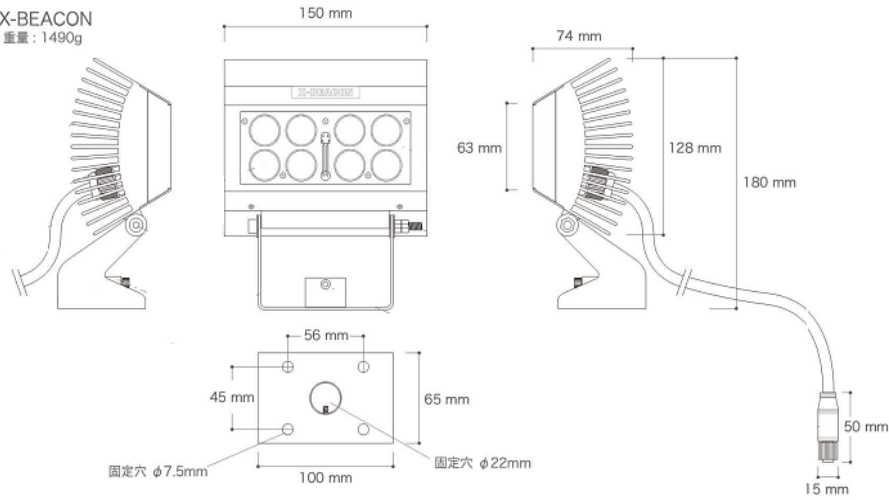

X-BEACON
重量: 1490g

型番	LED数	入力電圧	消費電力	全光束	色温度	使用環境	照射角	演色	保護等級	重量
EF-F-CC10-4-W1	8個	AC100~ 240V	30.0W	2,100lm	5,000~ 7,000K	-20~ 50℃	10°	Ra76	IP65	1,300g
EF-F-CC45-4-W1							40°			
EF-F-CCC0-4-W1							110°			

型番	LED数	入力電圧	消費電力	全光束	色温度	使用環境	照射角	演色	保護等級	重量
EF-F-CW10-4-W1	8個	AC100~ 240V	30.0W	1,600lm	2,700~ 3,200K	-20~ 50℃	10°	Ra82	IP65	1,300g
EF-F-CW45-4-W1							40°			
EF-F-CWC0-4-W1							110°			

アーム用固定口 (φ22mm) があるため、容易にサイン用投光器として、お使いいただけます。

株式会社 アトモ

東京都港区北青山2-7-22

外苑鈴木ビル4階

TEL:03-5786-135 FAX:03-5786-0136

<http://www.atomo2005.co.jp>

X-BEACON v1.5
重量: 2165g

型番	LED数	入力電圧	消費電力	全光束	色温度	使用環境	照射角	演色	保護等級	重量
EF-F-CC45-4-W1-v1.5	14個	AC100~ 240V	51.8W	4,000lm	5,000~ 7,000K	-20~ 50℃	45°	Ra76	IP65	2,165g
EF-F-CCC0-4-W1-v1.5							110°			