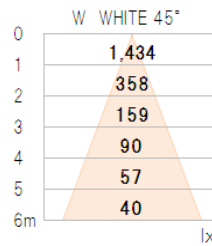

X-BEACON
重量: 1490g

型番	LED数	入力電圧	消費電力	全光束	色温度	使用環境	照射角	演色	保護等級	重量
EF-F-CC10-4-W1	8個	AC100~ 240V	30.0W	2,100lm	5,000~ 7,000K	-20~ 50℃	10°	Ra76	IP65	1,300g
EF-F-CC45-4-W1							40°			
EF-F-CCC0-4-W1							110°			

型番	LED数	入力電圧	消費電力	全光束	色温度	使用環境	照射角	演色	保護等級	重量
EF-F-CW10-4-W1	8個	AC100~ 240V	30.0W	1,600lm	2,700~ 3,200K	-20~ 50℃	10°	Ra82	IP65	1,300g
EF-F-CW45-4-W1							40°			
EF-F-CWC0-4-W1							110°			

アーム用固定口 (φ22mm) があるため、容易にサイン用投光器として、お使いいただけます。