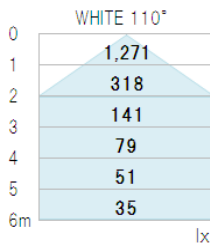

X-BEACON可動域