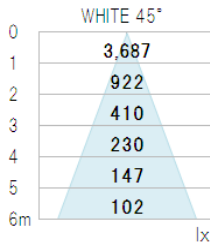

X-BEACON可動域