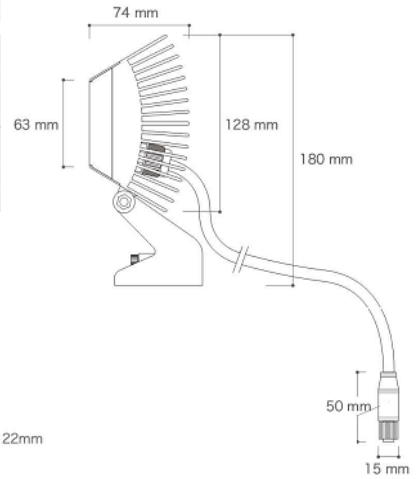

X-BEACON
重量: 1490g

型番	LED数	入力電圧	消費電力	全光束	色温度	使用環境	照射角	演色	保護等級	重量
EF-F-CC10-4-W1	8個	AC100~ 240V	30.0W	2,100lm	5,000~ 7,000K	-20~ 50℃	10°	Ra76	IP65	1,300g
EF-F-CC45-4-W1							40°			
EF-F-CCC0-4-W1							110°			

型番	LED数	入力電圧	消費電力	全光束	色温度	使用環境	照射角	演色	保護等級	重量
EF-F-CW10-4-W1	8個	AC100~ 240V	30.0W	1,600lm	2,700~ 3,200K	-20~ 50℃	10°	Ra82	IP65	1,300g
EF-F-CW45-4-W1							40°			
EF-F-CWC0-4-W1							110°			

アーム用固定口 (φ22mm) があるため、容易にサイン用投光器として、お使いいただけます。

株式会社 アトモ

東京都港区北青山2-7-22

外苑鈴木ビル4階

TEL:03-5786-135 FAX:03-5786-0136

<http://www.atomo2005.co.jp>

X-BEACON v1.5
重量: 2165g

型番	LED数	入力電圧	消費電力	全光束	色温度	使用環境	照射角	演色	保護等級	重量
EF-F-CC45-4-W1-v1.5	14個	AC100~ 240V	51.8W	4,000lm	5,000~ 7,000K	-20~ 50℃	45°	Ra76	IP65	2,165g
EF-F-CCC0-4-W1-v1.5							110°			