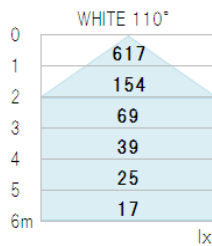

X-BEACON
重量: 1490g

型番	LED数	入力電圧	消費電力	全光束	色温度	使用環境	照射角	演色	保護等級	重量
EF-F-CC10-4-W1	8個	AC100~ 240V	30.0W	2,100lm	5,000~ 7,000K	-20~ 50℃	10°	Ra76	IP65	1,300g
EF-F-CC45-4-W1							40°			
EF-F-CCC0-4-W1							110°			

型番	LED数	入力電圧	消費電力	全光束	色温度	使用環境	照射角	演色	保護等級	重量
EF-F-CW10-4-W1	8個	AC100~ 240V	30.0W	1,600lm	2,700~ 3,200K	-20~ 50℃	10°	Ra82	IP65	1,300g
EF-F-CW45-4-W1							40°			
EF-F-CWC0-4-W1							110°			

アーム用固定口 (φ22mm) があるため、容易にサイン用投光器として、お使いいただけます。