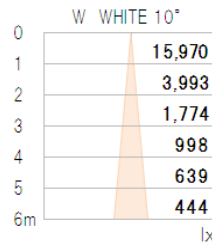

X-BEACON
重量: 1490g

型番	LED数	入力電圧	消費電力	全光束	色温度	使用環境	照射角	演色	保護等級	重量
EF-F-CC10-4-W1	8個	AC100~ 240V	30.0W	2,100lm	5,000~ 7,000K	-20~ 50℃	10°	Ra76	IP65	1,300g
EF-F-CC45-4-W1							40°			
EF-F-CCC0-4-W1							110°			

型番	LED数	入力電圧	消費電力	全光束	色温度	使用環境	照射角	演色	保護等級	重量
EF-F-CW10-4-W1	8個	AC100~ 240V	30.0W	1,600lm	2,700~ 3,200K	-20~ 50℃	10°	Ra82	IP65	1,300g
EF-F-CW45-4-W1							40°			
EF-F-CWC0-4-W1							110°			

アーム用固定口 (φ22mm) があるため、容易にサイン用投光器として、お使いいただけます。