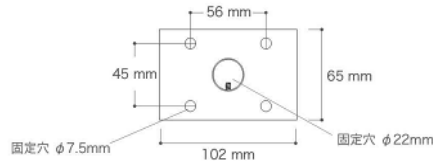

X-BEACON
重量: 1490g

型番	LED数	入力電圧	消費電力	全光束	色温度	使用環境	照射角	演色	保護等級	重量
EF-F-CC10-4-W1	8個	AC100~ 240V	30.0W	2,100lm	5,000~ 7,000K	-20~ 50℃	10°	Ra76	IP65	1,300g
EF-F-CC45-4-W1							40°			
EF-F-CCC0-4-W1							110°			

型番	LED数	入力電圧	消費電力	全光束	色温度	使用環境	照射角	演色	保護等級	重量
EF-F-CW10-4-W1	8個	AC100~ 240V	30.0W	1,600lm	2,700~ 3,200K	-20~ 50℃	10°	Ra82	IP65	1,300g
EF-F-CW45-4-W1							40°			
EF-F-CWC0-4-W1							110°			

アーム用固定口 (φ22mm) があるため、容易にサイン用投光器として、お使いいただけます。

株式会社 アトモ

東京都港区北青山2-7-22

外苑鈴木ビル4階

TEL:03-5786-135 FAX:03-5786-0136

<http://www.atomo2005.co.jp>

X-BEACON v1.5
重量: 2165g

型番	LED数	入力電圧	消費電力	全光束	色温度	使用環境	照射角	演色	保護等級	重量
EF-F-CC45-4-W1-v1.5	14個	AC100~ 240V	51.8W	4,000lm	5,000~ 7,000K	-20~ 50℃	45°	Ra76	IP65	2,165g
EF-F-CCC0-4-W1-v1.5							110°			